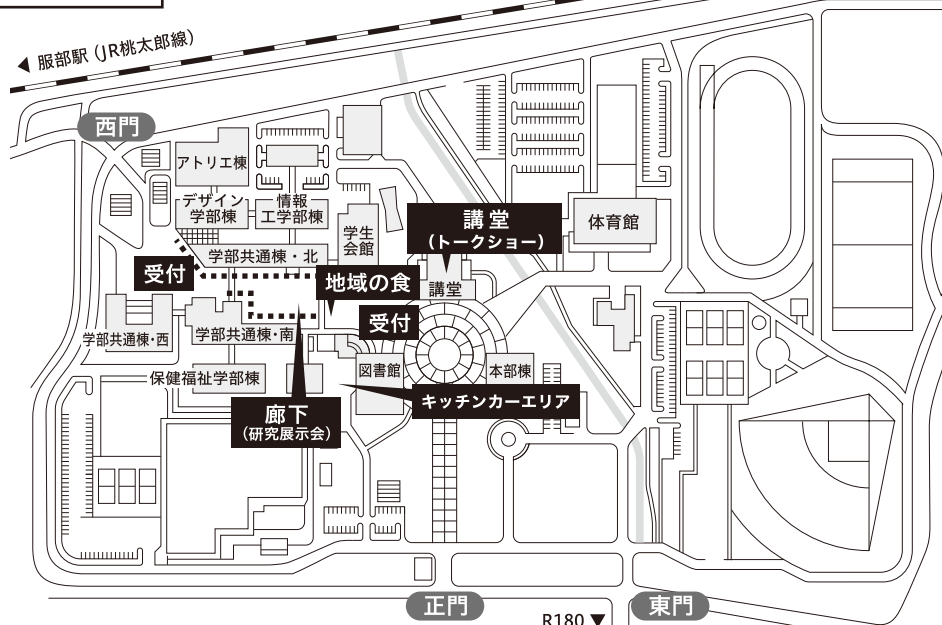

研究展示会
13:30-16:00【廊下】

本学の研究展示紹介 115件 企業・団体の展示 16件

各展示場所はウェブサイトにてご確認ください。
●推しラボ(スタンプラリー)開催 スタンプを集めて景品をもらおう!

地域の食 12:20~
【屋外テント・キッチンカーエリア】

売り切れ次第終了

開学30周年記念限定 キッチンカーによる販売

何が販売されるかをどうぞ期待ください。

■ テンペコロック・レンコンコロック 他

■ 焼き菓子・そうじゃ小学校ライスカレー 他

あゆみの会

総社市の作業所で作っているクッキー、マドレーヌ、ワッフルなどを販売。TVで話題のそうじゃ小学校ライスカレーもあります。

■ 栄養学科のカレー

栄養学科

栄養学科の学生が丁寧に考えたカレーを30食限定(お一人様1食まで)で販売します。

キャンパスマップ

アクセス

- JR桃太郎線・服部駅(JR岡山駅から30分)から徒歩5分
- 岡山自動車道・岡山総社ICから車で5分
- 岡山空港から車で30分
- 無料駐車場あり

問い合わせ先 岡山県立大学 地域創造戦略センター
TEL:0866-94-9100 FAX:0866-94-9105
E-mail: rcr-sec@ad.oka-pu.ac.jp